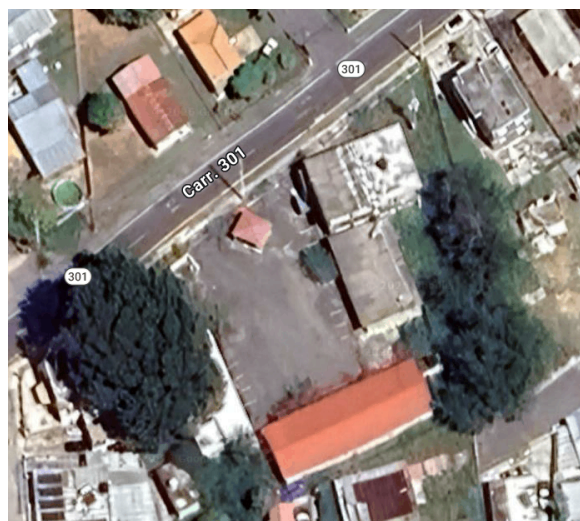

COMITÉ DE EVALUACIÓN Y
DISPOSICIÓN DE BIENES INMUEBLES

CEDBI

GOBIERNO DE PUERTO RICO

SUBASTA EN SOBRE SELLADO

PLANTEL ESCOLAR EN DESUSO: **POLE OJEA**

PUEBLO: **CABO ROJO**

ESCUELA POLE OJEA

Ubicación estratégica a minutos de las zonas turísticas y recreacionales más emblemáticas de Cabo Rojo, tales como:

- *Poblado de Boquerón*
- *Combate*

TIPO MÍNIMO: \$200,000.00

FECHA LÍMITE

para someter propuestas:

5 • agosto • 2026 | 4:00PM

Se celebrará un proceso de **SUBASTA EN SOBRE SELLADO** para la venta de la Propiedad ubicada en el Km. 8.5 de la Carretera PR-301 Sector Pole Ojea del Barrio Boquerón en Cabo Rojo, una zona con gran potencial en la costa Suroeste de Puerto Rico.