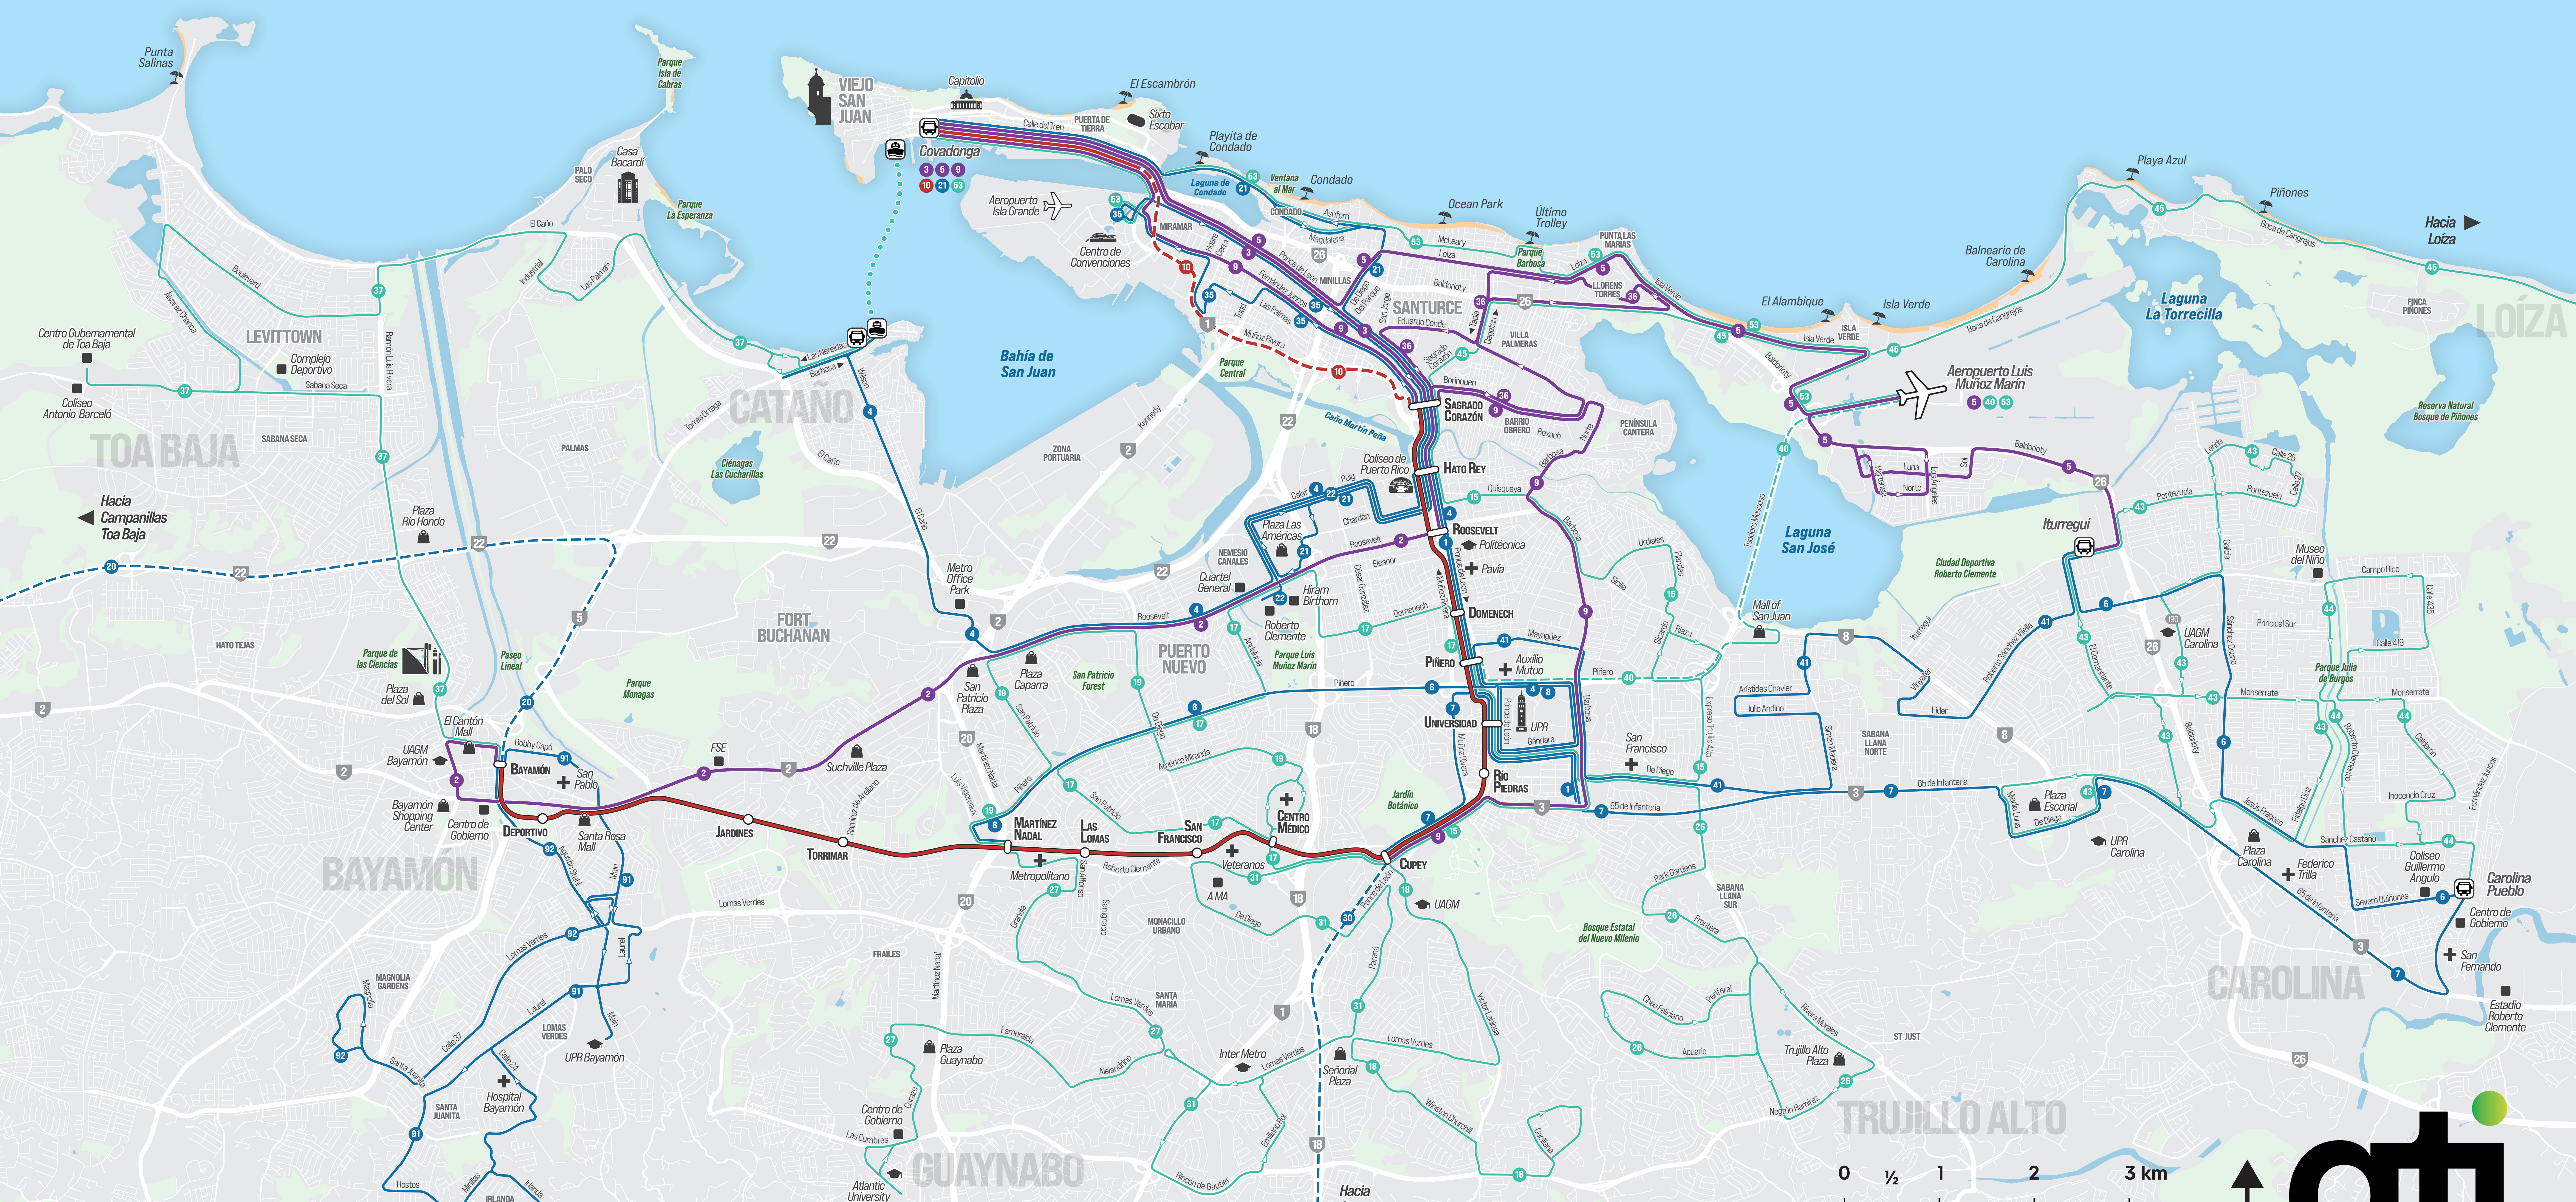

# Mapa Detallado • Detailed Map

Julio 2024 • July 2024

**Durante el mediodía, un autobús pasa cada...**  
*During midday, a bus comes every...*

- 15 minutos • minutes
- 20 minutos • minutes
- 25-35 minutos • minutes
- 40-70 minutos • minutes

- **Tren Urbano • Train**  
Cada 15 minutos o mejor los días de semana  
Every 15 minutes or better on weekdays
- Lancha de Cataño • Cataño Ferry**  
Cada 60 minutos o mejor los días de semana  
Every 60 minutes or better on weekdays
- - - - - **Ruta Expreso • Express Route**  
(Frecuencia representada con el color)  
(Frequency represented by color)

1	Sagrado Corazón - 65 de Infantería
2	Bayamón - Roosevelt - Sagrado Corazón
3	Sagrado Corazón - Ponce de León - San Juan
4	Piñero - Hato Rey - Terminal de Lanchas de Cataño
5	Iturregui - Aeropuerto - San Juan
6	Iturregui - Sánchez Osorio - Carolina
7	Cupey - 65 de Infantería - Carolina
8	Martínez Nadal - Piñero
9	Cupey - Barbosa - Fernández Juncos - San Juan
10	Sagrado Corazón - San Juan
15	Cupey - Flandes - Urdiales - Sagrado Corazón
17	Cupey - Puerto Nuevo - Piñero
18	Cupey - Av. Ana G Méndez - Las Cumbres
19	Martínez Nadal - Puerto Nuevo - Centro Médico
20	Bayamón - Campanillas Toa Baja
21	Plaza Las Américas - Condado - San Juan
22	Sagrado Corazón - Calaf - Plaza Las Américas
26	Piñero - Río Piedras - Trujillo Alto
27	Martínez Nadal - Guaynabo
30	Cupey - Caguas
31	Cupey - AMA - Paraná - Avenida Emiliano Pol
35	Sagrado Corazón - Centro de Convenciones
36	Sagrado Corazón - Lloréns Torres
37	Bayamón - Levittown - Terminal de Lanchas de Cataño
40	Piñero - Mall of San Juan - Aeropuerto
41	Piñero - Río Piedras - Simón Madera - Iturregui
43	Iturregui - Avenida Monserrate - Carolina
44	Carolina - Avenida Campo Rico
45	Sagrado Corazón - Loíza
53	San Juan - Condado - Aeropuerto
91	Bayamón - Av. Main - Av. Laurel - Santa Juanita
92	Bayamón - Av. Lomas Verdes - Av. Magnolia