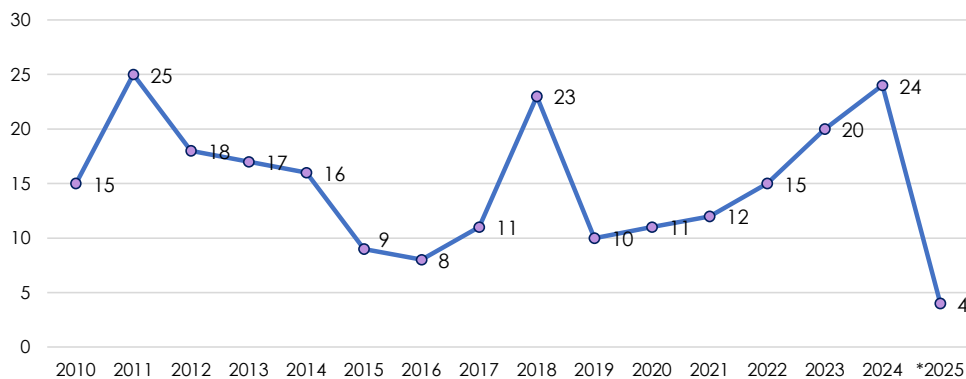

OFICINA DE LA
PROCURADORA DE LAS MUJERES

OPM

GOBIERNO DE PUERTO RICO

Violencia de Género - Delitos contemplados bajo la Ley para la Protección e Intervención de la Violencia Doméstica

Año	Masculino	Femenino	Total
2010	3	15	18
2011	4	25	29
2012	2	18	20
2013	2	17	19
2014	1	16	17
2015	1	9	10
2016	1	8	9
2017	3	11	14
2018	3	23	26
2019	1	10	11
2020	4	11	15
2021	3	12	15
2022	7	15	22
2023	3	20	23
2024	5	24	29
*2025	0	4	4

Feminicidios bajo delitos contemplados en la Ley para la Protección e Intervención de la Violencia Doméstica

[Nota: Es importante comunicar que a partir de Octubre 31 de 2023, los asesinatos acumulados y confirmados por violencia doméstica se comienzan a recibir categorizados como asesinatos por violencia de género.]

*Total de asesinatos por violencia de género confirmados al 28 de febrero de 2025.

Fuente: Oficina de Estadísticas del Negociado de la Policía de Puerto Rico. Data Preliminar recibida en marzo 10, 2025.