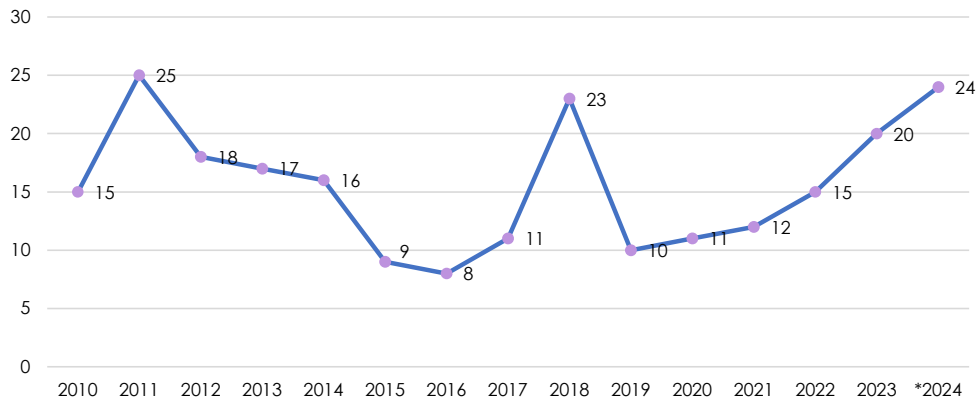

Violencia de Género - Delitos contemplados bajo la Ley para la Protección e Intervención de la Violencia Doméstica

Año	Masculino	Femenino	Total
2010	3	15	18
2011	4	25	29
2012	2	18	20
2013	2	17	19
2014	1	16	17
2015	1	9	10
2016	1	8	9
2017	3	11	14
2018	3	23	26
2019	1	10	11
2020	4	11	15
2021	3	12	15
2022	7	15	22
2023	3	20	23
*2024	5	24	29

Feminicidios bajo delitos contemplados en la Ley para la Protección e Intervención de la Violencia Doméstica

[Nota: Es importante comunicar que a partir de Octubre 31 de 2023, los asesinatos acumulados y confirmados por violencia doméstica se comienzan a recibir categorizados como asesinatos por violencia de género.]

*Total de asesinatos por violencia de género confirmados al 31 de diciembre de 2024.

Fuente: Oficina de Estadísticas del Negociado de la Policía de Puerto Rico. Data Preliminar recibida en enero 8, 2025.