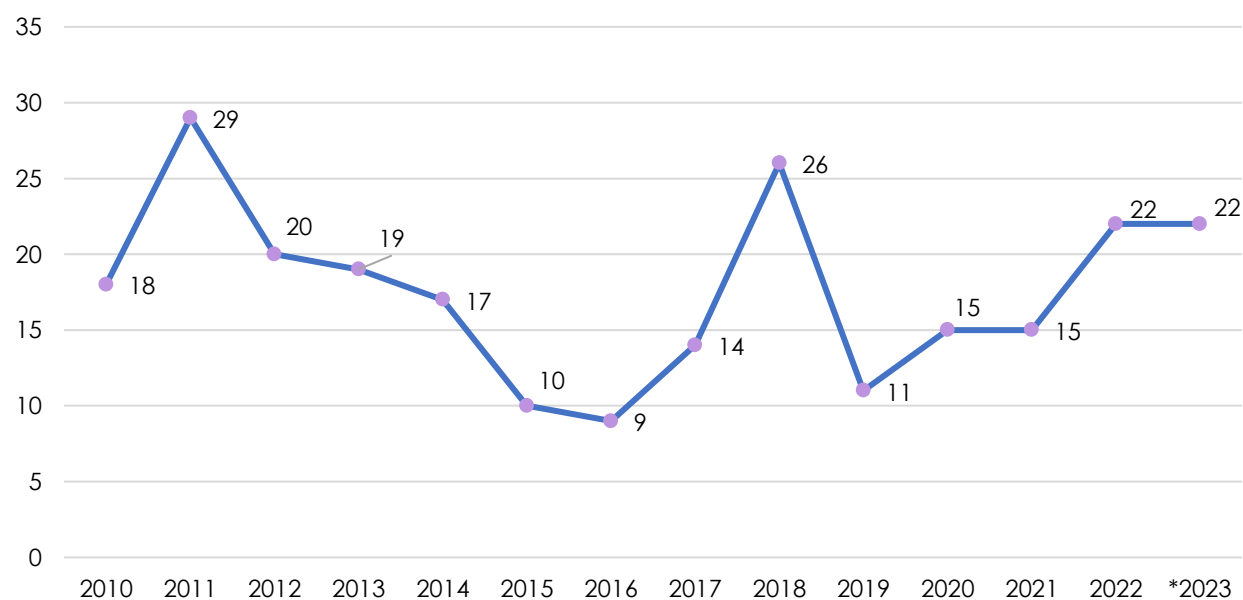

GOBIERNO DE PUERTO RICO
OFICINA DE LA PROCURADORA DE LAS MUJERES

Violencia de Género - Delitos contemplados bajo la Ley para la Protección e Intervención de la Violencia Doméstica

Año	Masculino	Femenino	Total
2010	3	15	18
2011	4	25	29
2012	2	18	20
2013	2	17	19
2014	1	16	17
2015	1	9	10
2016	1	8	9
2017	3	11	14
2018	3	23	26
2019	1	10	11
2020	4	11	15
2021	3	12	15
2022	7	15	22
*2023	3	19	22

Delitos contemplados en la Ley para la Protección e Intervención de la Violencia Doméstica

[Nota: Es importante comunicar que a partir de diciembre 31 de 2023, los asesinatos acumulados y confirmados por violencia doméstica se comienzan a recibir categorizados como asesinatos por violencia de género.]

*Total de asesinatos por violencia de género confirmados al 31 de diciembre de 2023.

Fuente: Oficina de Estadísticas del Negociado de la Policía de Puerto Rico. Data Preliminar recibida a enero 11, 2024.