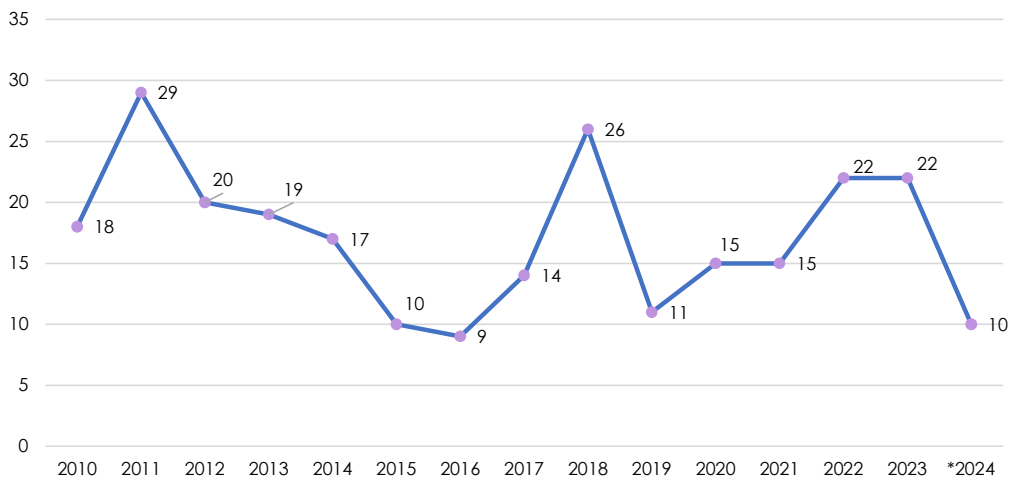

Violencia de Género - Delitos contemplados bajo la Ley para la Protección e Intervención de la Violencia Doméstica

Año	Masculino	Femenino	Total
2010	3	15	18
2011	4	25	29
2012	2	18	20
2013	2	17	19
2014	1	16	17
2015	1	9	10
2016	1	8	9
2017	3	11	14
2018	3	23	26
2019	1	10	11
2020	4	11	15
2021	3	12	15
2022	7	15	22
2023	3	19	22
*2024	4	6	10

Delitos contemplados en la Ley para la Protección e Intervención de la Violencia Doméstica

\*Total de asesinatos por violencia de género confirmados al 31 de marzo de 2024.

Fuente: Oficina de Estadísticas del Negociado de la Policía de Puerto Rico. Data Preliminar recibida a Abril 15, 2024.