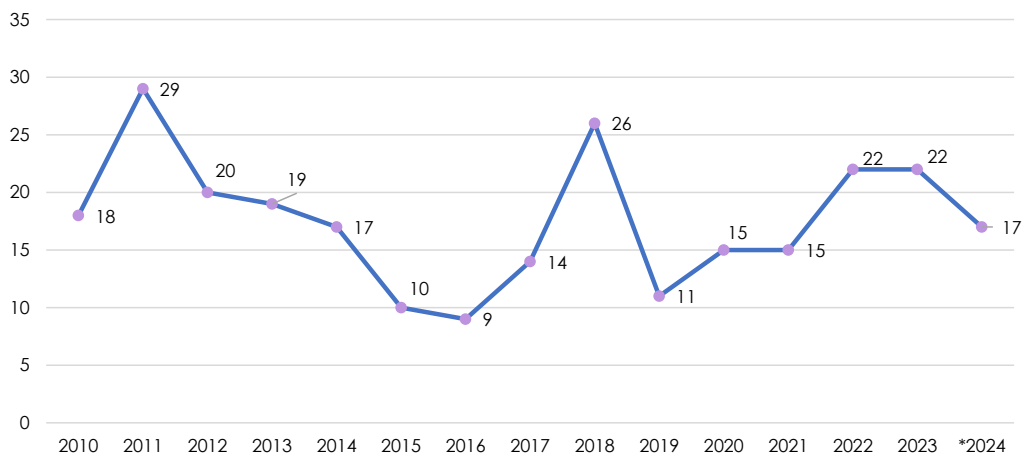

Violencia de Género - Delitos contemplados bajo la Ley para la Protección e Intervención de la Violencia Doméstica

Año	Masculino	Femenino	Total
2010	3	15	18
2011	4	25	29
2012	2	18	20
2013	2	17	19
2014	1	16	17
2015	1	9	10
2016	1	8	9
2017	3	11	14
2018	3	23	26
2019	1	10	11
2020	4	11	15
2021	3	12	15
2022	7	15	22
2023	3	19	22
*2024	4	13	17

Delitos contemplados en la Ley para la Protección e Intervención de la Violencia Doméstica

[Nota: Es importante comunicar que a partir de diciembre 31 de 2023, los asesinatos acumulados y confirmados por violencia doméstica se comienzan a recibir categorizados como asesinatos por violencia de género.]

*Total de asesinatos por violencia de género confirmados al **30 de junio de 2024**.

Fuente: Oficina de Estadísticas del Negociado de la Policía de Puerto Rico. Data Preliminar recibida en julio 15, 2024.