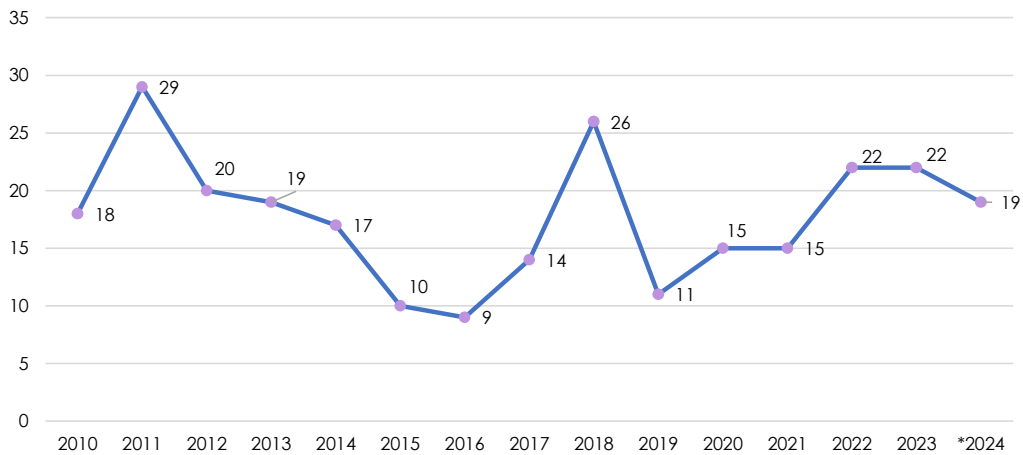

Violencia de Género - Delitos contemplados bajo la Ley para la Protección e Intervención de la Violencia Doméstica

Año	Masculino	Femenino	Total
2010	3	15	18
2011	4	25	29
2012	2	18	20
2013	2	17	19
2014	1	16	17
2015	1	9	10
2016	1	8	9
2017	3	11	14
2018	3	23	26
2019	1	10	11
2020	4	11	15
2021	3	12	15
2022	7	15	22
2023	3	19	22
*2024	4	15	19

Delitos contemplados en la Ley para la Protección e Intervención de la Violencia Doméstica

[Nota: Es importante comunicar que a partir de diciembre 31 de 2023, los asesinatos acumulados y confirmados por violencia doméstica se comienzan a recibir categorizados como asesinatos por violencia de género.]

*Total de asesinatos por violencia de género confirmados al **31 de julio de 2024**.

Fuente: Oficina de Estadísticas del Negociado de la Policía de Puerto Rico. Data Preliminar recibida en agosto 7, 2024.