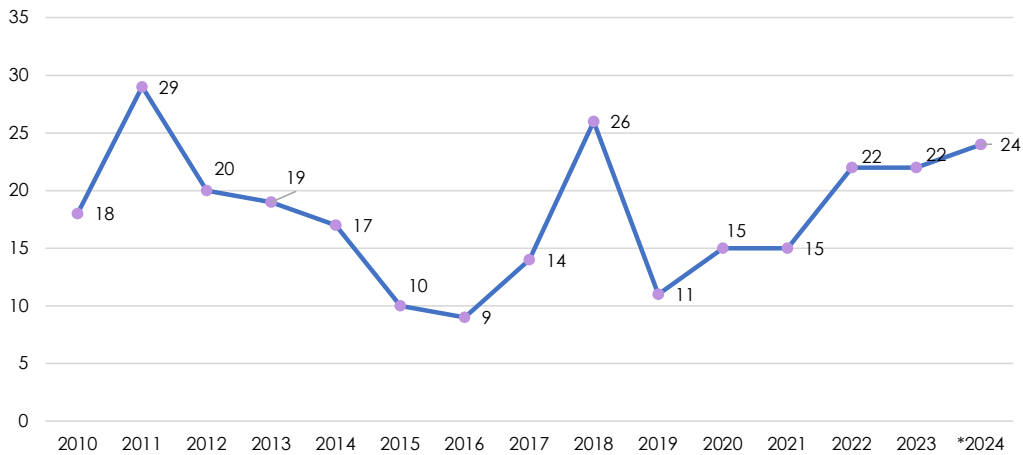

Violencia de Género - Delitos contemplados bajo la Ley para la Protección e Intervención de la Violencia Doméstica

Año	Masculino	Femenino	Total
2010	3	15	18
2011	4	25	29
2012	2	18	20
2013	2	17	19
2014	1	16	17
2015	1	9	10
2016	1	8	9
2017	3	11	14
2018	3	23	26
2019	1	10	11
2020	4	11	15
2021	3	12	15
2022	7	15	22
2023	3	19	22
*2024	4	20	24

Feminicidios bajo delitos contemplados en la Ley para la Protección e Intervención de la Violencia Doméstica

[Nota: Es importante comunicar que a partir de diciembre 31 de 2023, los asesinatos acumulados y confirmados por violencia doméstica se comienzan a recibir categorizados como asesinatos por violencia de género.]

*Total de asesinatos por violencia de género confirmados al **30 de noviembre 2024**.

Fuente: Oficina de Estadísticas del Negociado de la Policía de Puerto Rico. Data Preliminar recibida en diciembre 5, 2024.