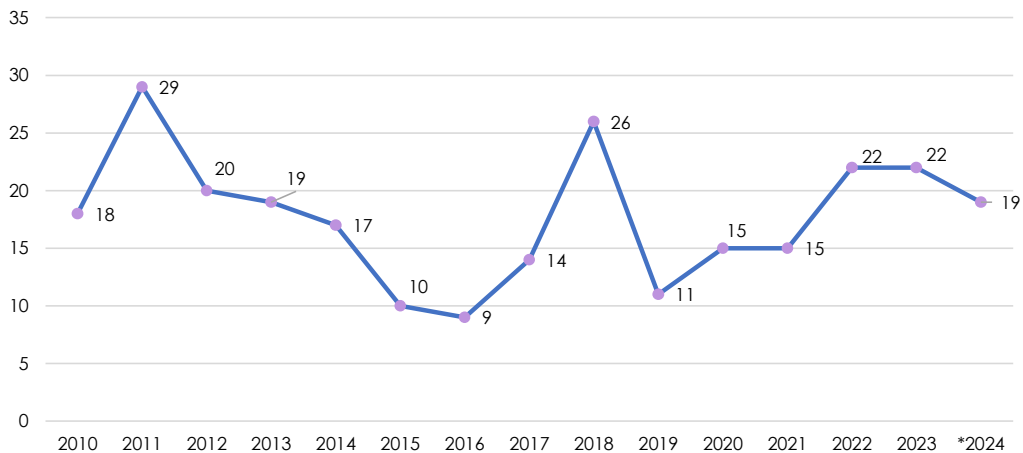

Violencia de Género - Delitos contemplados bajo la Ley para la Protección e Intervención de la Violencia Doméstica

Año	Masculino	Femenino	Total
2010	3	15	18
2011	4	25	29
2012	2	18	20
2013	2	17	19
2014	1	16	17
2015	1	9	10
2016	1	8	9
2017	3	11	14
2018	3	23	26
2019	1	10	11
2020	4	11	15
2021	3	12	15
2022	7	15	22
2023	3	19	22
*2024	4	15	19

Delitos contemplados en la Ley para la Protección e Intervención de la Violencia Doméstica

[Nota: Es importante comunicar que a partir de diciembre 31 de 2023, los asesinatos acumulados y confirmados por violencia doméstica se comienzan a recibir categorizados como asesinatos por violencia de género.]

*Total de asesinatos por violencia de género confirmados al **31 de agosto de 2024**.

Fuente: Oficina de Estadísticas del Negociado de la Policía de Puerto Rico. Data Preliminar recibida en septiembre 12, 2024.