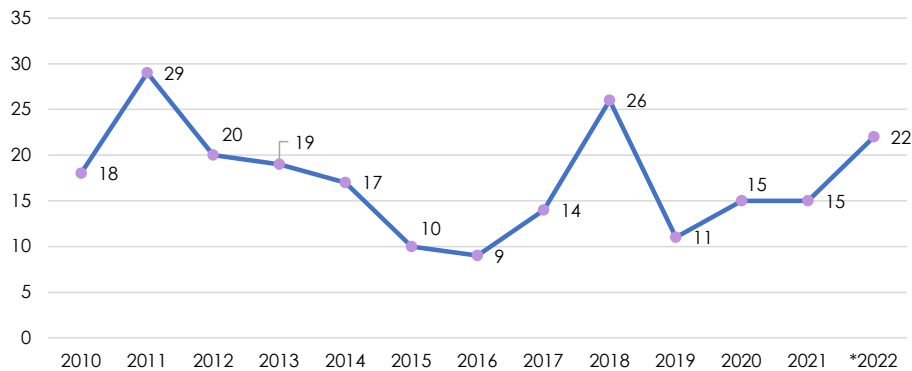

GOBIERNO DE PUERTO RICO  
OFICINA DE LA PROCURADORA DE LAS MUJERES

Violencia de Género - Delitos contemplados bajo la Ley  
para la Protección e Intervención de la Violencia Doméstica

Año	Masculino	Femenino	Total
2010	3	15	18
2011	4	25	29
2012	2	18	20
2013	2	17	19
2014	1	16	17
2015	1	9	10
2016	1	8	9
2017	3	11	14
2018	3	23	26
2019	1	10	11
2020	4	11	15
2021	3	12	15
*2022	7	15	22

Feminicidios bajo delitos contemplados en la Ley  
para la Protección e Intervención de la Violencia  
Doméstica

**Fuente:** Oficina de Estadísticas del Negociado de la Policía de Puerto Rico. Data Preliminar recibida enero 10, 2023.