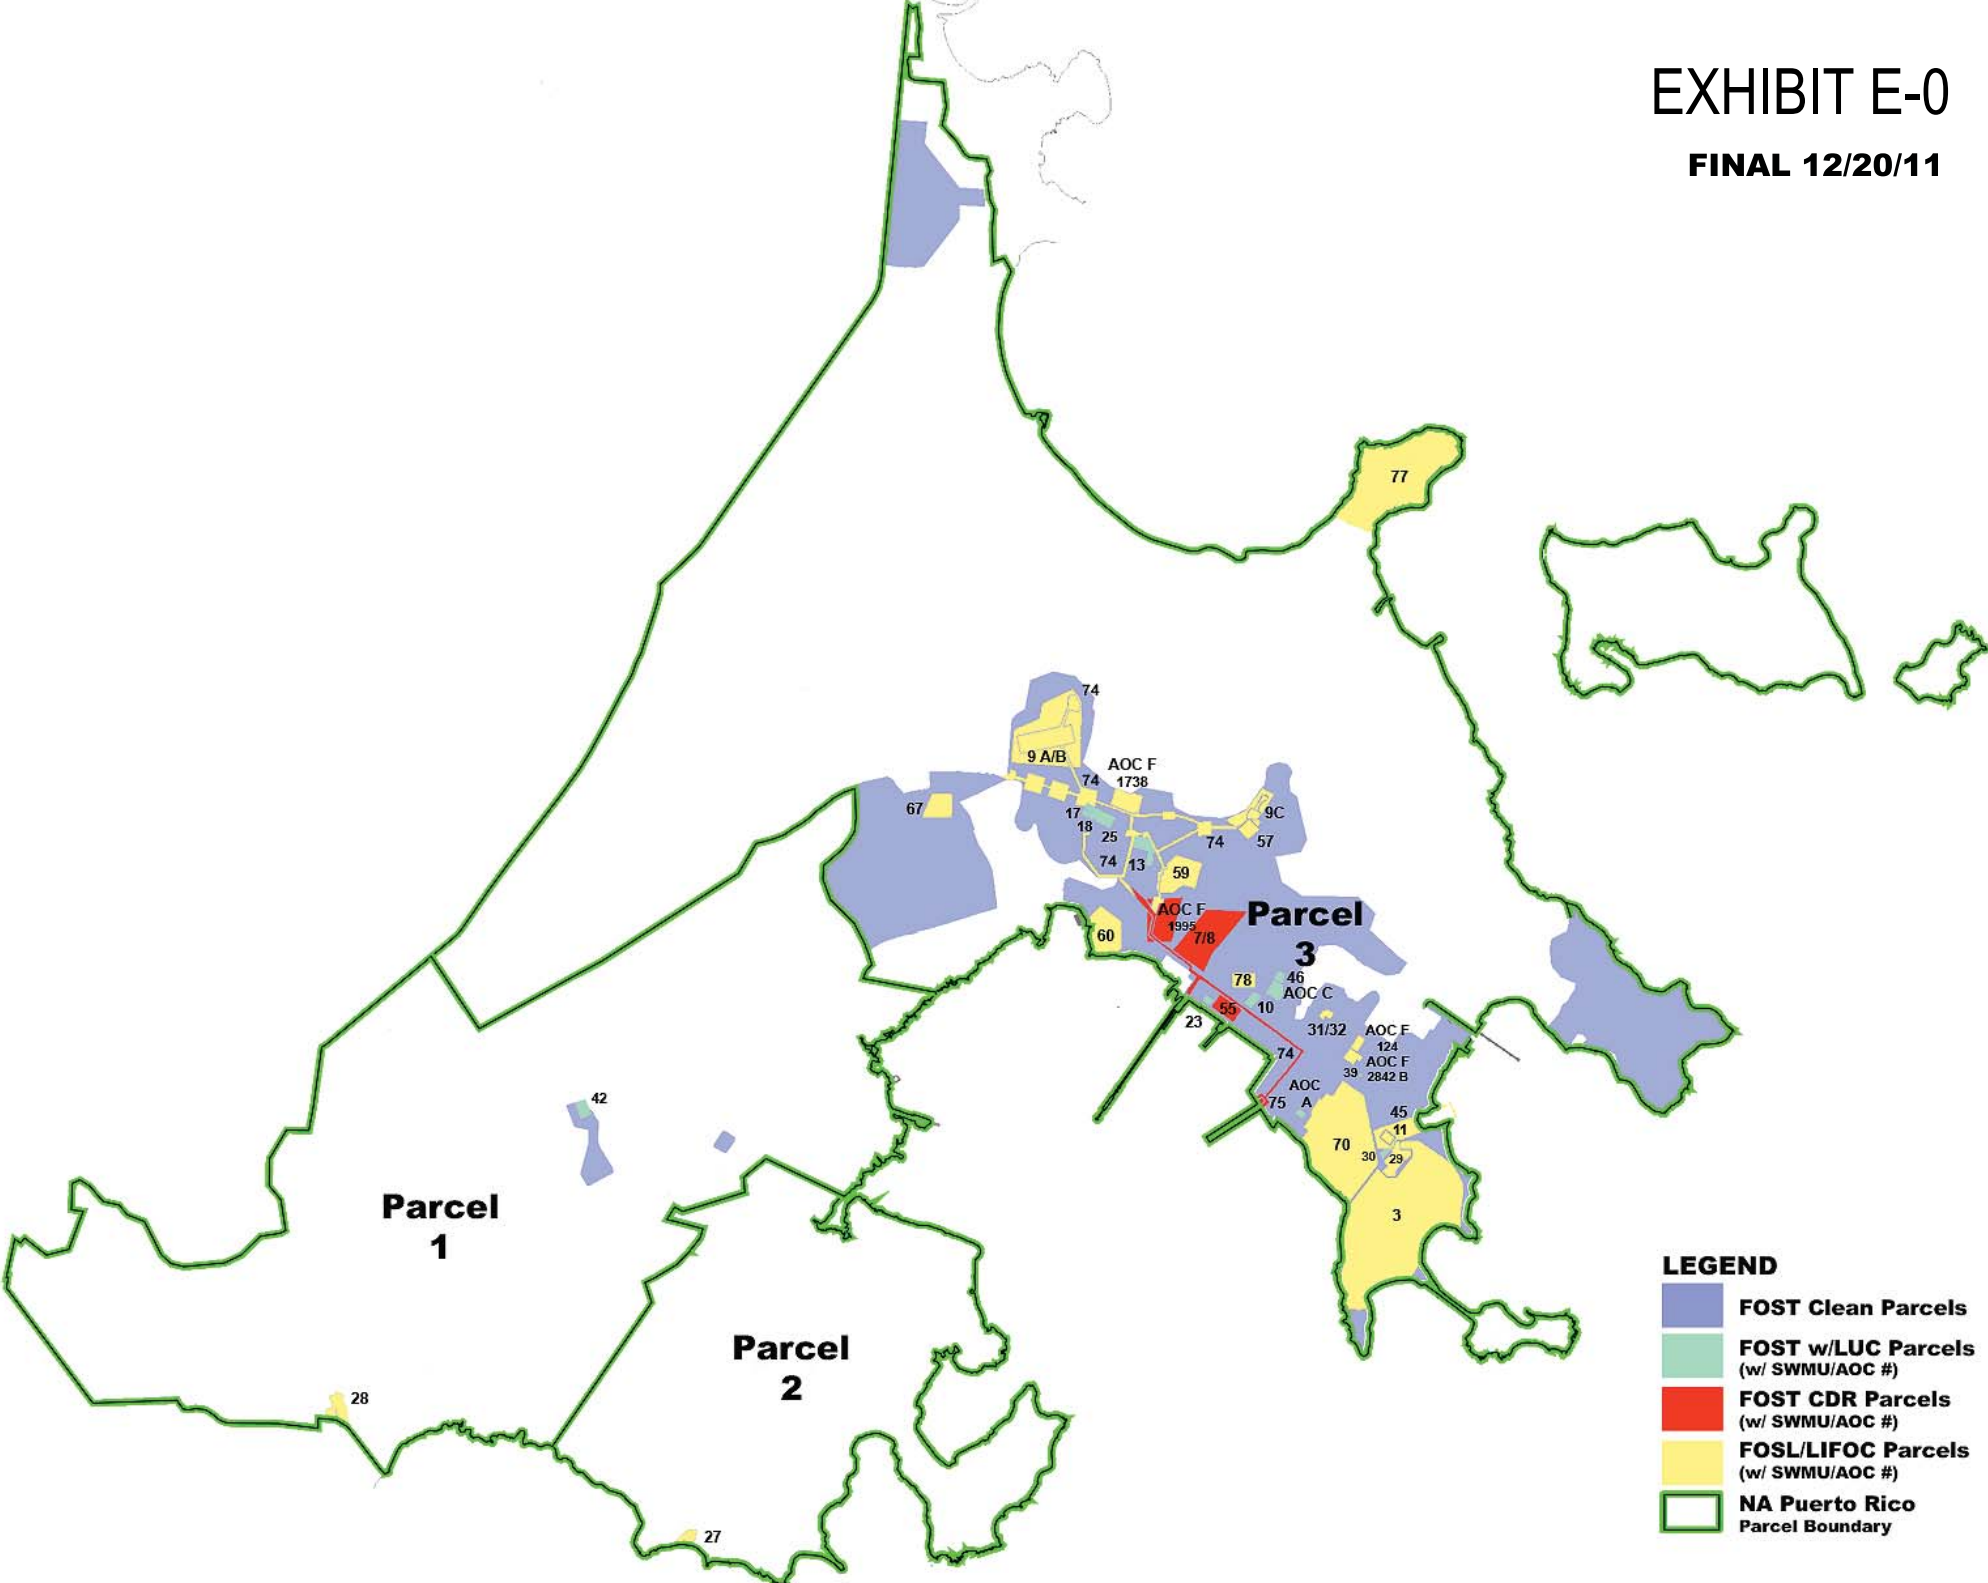

EXHIBIT E-0

FINAL 12/20/11

- LEGEND**
- FOST Clean Parcels
 - FOST w/LUC Parcels (w/ SWMU/AOC #)
 - FOST CDR Parcels (w/ SWMU/AOC #)
 - FOSTL/LIFO Parcels (w/ SWMU/AOC #)
 - NA Puerto Rico Parcel Boundary